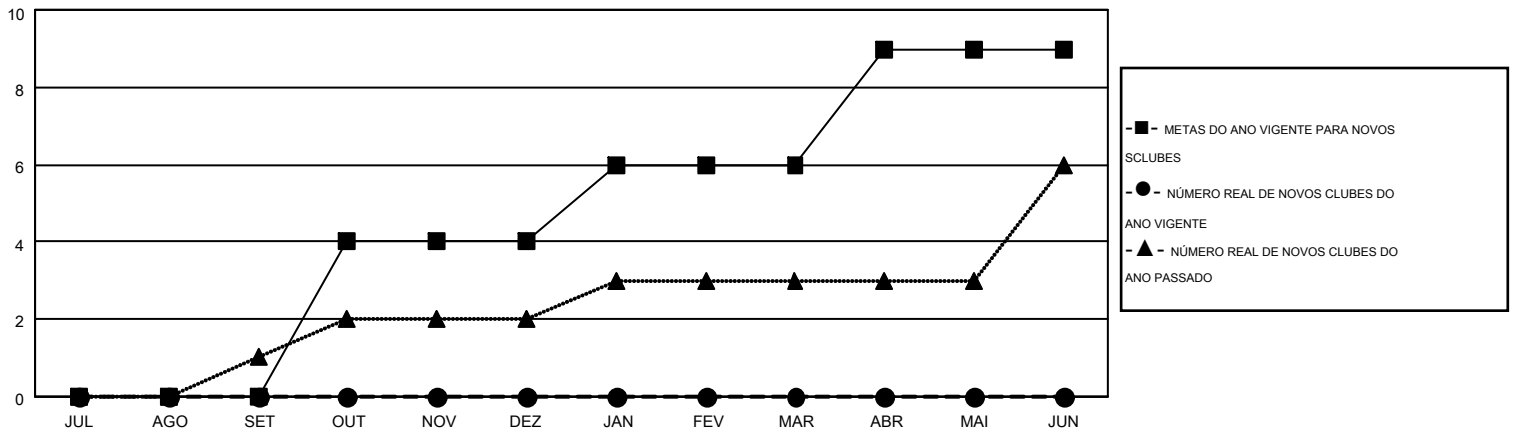

MONTHLY MEMBERSHIP PROGRESS REPORT

Results as of: 6/30/2016

Multiple District LB

LOCATION: BRAZIL

GMT: RICARDO SHOITI KOMATSU

GMT-AJ 3

Clubes					Sócios				
RESULTADOS PARA 2016-2017					RESULTADOS PARA 2016-2017				
TRIMESTRE	META DE NOVOS CLUBES	NOVOS CLUBES	CLUBES BAIXADO	GANHO/PERDA LÍQUIDA	TRIMESTRE	META DE NOVOS SÓCIOS	ASSOCIADOS FUNDADORES E NOVOS ADICIONADOS	ASSOCIADOS BAIXADOS	GANHO/PERDA LÍQUIDA
JUL/AGO/SET	0	0	0	0	JUL/AGO/SET	-33	0	0	0
OUT/NOV/DEZ	4	0	0	0	OUT/NOV/DEZ	176	0	0	0
JAN/FEV/MAR	2	0	0	0	JAN/FEV/MAR	215	0	0	0
ABR/MAI/JUN	3	0	0	0	ABR/MAI/JUN	249	0	0	0

CUMULATIVO DO NÚMERO REAL E METAS DE NOVOS CLUBES

CUMULATIVO DO NÚMERO REAL E METAS DE SÓCIOS

CLUBES BAIXADOS: 0	0 CLUBS OF 0 ADICIONADO 1 OU MAIS NOVOS SÓCIOS	DISTRIBUIÇÃO POR SEXO	
		MASCULINO	0 (100.00%)
		FEMININO	0 (100.00%)
SÓCIOS BAIXADOS	CLIQUE AQUI PARA OS DADOS DA AVALIAÇÃO DA SAÚDE	SÓCIOS DE UNIDADES FAMILIARES	0
FALECIDO		0	CHEFE DA FAMÍLIA
CLUBES CANCELADOS		SÓCIO QUE NÃO É O CHEFE DA CASA	0
OUTROS			
TOTAL			