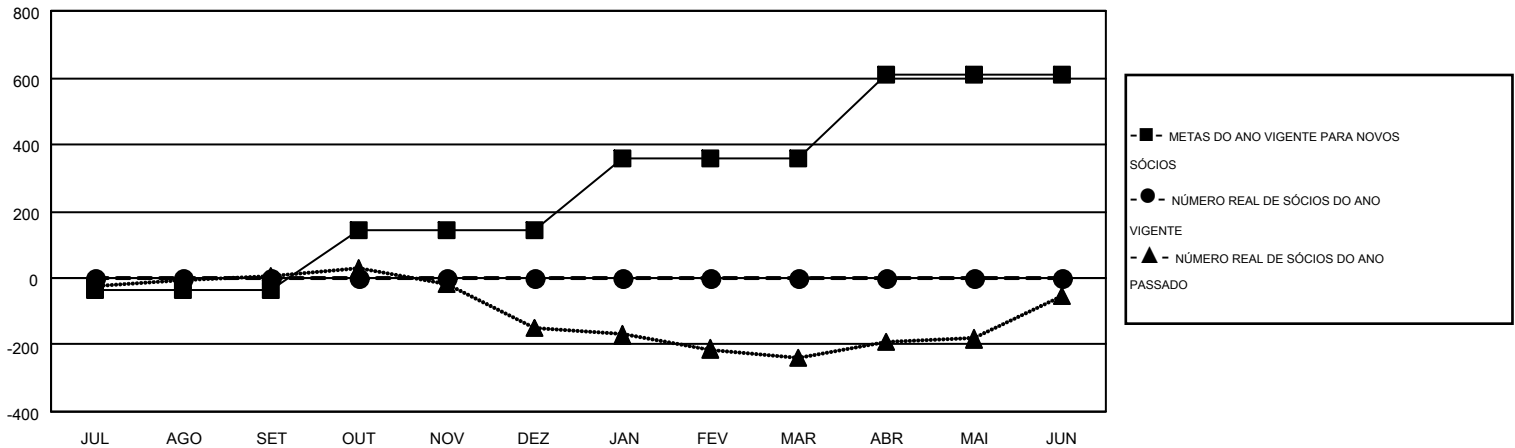

MONTHLY MEMBERSHIP PROGRESS REPORT

Results as of: 6/30/2016

Multiple District LB

LOCATION: BRAZIL

GMT: RICARDO SHOITI KOMATSU

GMT-AJ 3

Clubes					Sócios				
RESULTADOS PARA 2016-2017					RESULTADOS PARA 2016-2017				
TRIMESTRE	META DE NOVOS CLUBES	NOVOS CLUBES	CLUBES BAIXADO	GANHO/PERDA LÍQUIDA	TRIMESTRE	META DE NOVOS SÓCIOS	ASSOCIADOS FUNDADORES E NOVOS ADICIONADOS	ASSOCIADOS BAIXADOS	GANHO/PERDA LÍQUIDA
JUL/AGO/SET	0	0	0	0	JUL/AGO/SET	-33	0	0	0
OUT/NOV/DEZ	4	0	0	0	OUT/NOV/DEZ	176	0	0	0
JAN/FEV/MAR	2	0	0	0	JAN/FEV/MAR	215	0	0	0
ABR/MAI/JUN	3	0	0	0	ABR/MAI/JUN	249	0	0	0

CUMULATIVO DO NÚMERO REAL E METAS DE NOVOS CLUBES

CUMULATIVO DO NÚMERO REAL E METAS DE SÓCIOS

CLUBES BAIXADOS: 0	0 CLUBS OF 0 ADICIONADO 1 OU MAIS NOVOS SÓCIOS	DISTRIBUIÇÃO POR SEXO	
		MASCULINO	0 (100.00%)
		FEMININO	0 (100.00%)
SÓCIOS BAIXADOS	CLIQUE AQUI PARA OS DADOS DA AVALIAÇÃO DA SAÚDE	SÓCIOS DE UNIDADES FAMILIARES	0
FALECIDO		0	CHEFE DA FAMÍLIA
CLUBES CANCELADOS		SÓCIO QUE NÃO É O CHEFE DA CASA	0
OUTROS			
TOTAL			